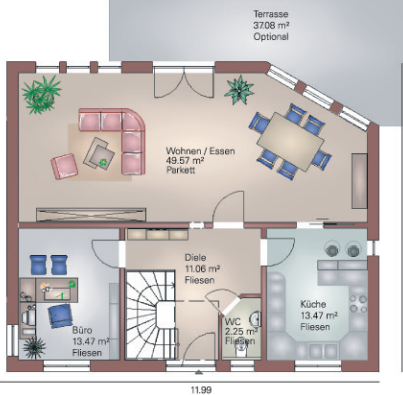

EG

Haus Creativ Untergeschoss-optional:

Eigenleistung-optional z.B.:

- Maler- und Tapetenarbeiten
- Bodenbeläge (Laminat, Parkett)
- Fliesenarbeiten
- Dachisolation & Holzdecke

- Dachneigung ca. 38 °
- Kniestock ca. 100 cm

Wohn- und Nutzfläche ca.:

- EG 89,82 m²
- DG 84,99 m²
- Gesamt: 174,81 m²**

- UG-optional 93,60 m²

DG

UG-optional