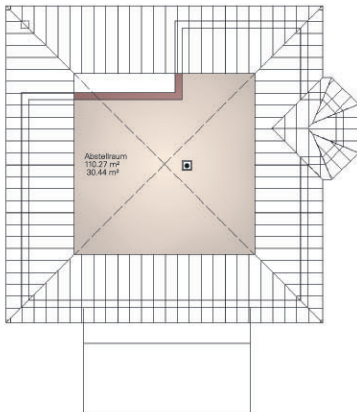

- Maler- und Tapetenarbeiten
- Bodenbeläge (Laminat, Parkett)
- Fliesenarbeiten
- Dachisoliation & Holzdecke

- Dachneigung ca. 25 °
- Kniestock ca. 0 cm

Wohn- und Nutzfläche ca.:

- EG 102,07 m²
- DG 30,44 m²
- Gesamt: 132,51 m²**

- UG-optional 96,73 m²

DG

UG-optional