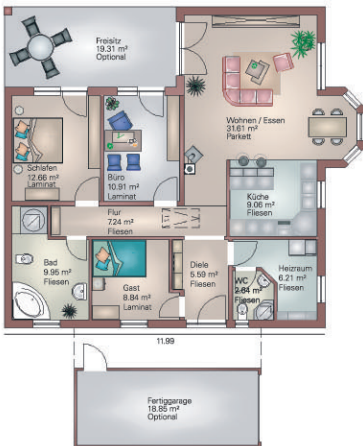

Haus Zoom

in Östringen-Eichelberg erbaut 2006

HERRMANN
MASSIVHAUS 

Mit Terrasse

EG

Haus Zoom

Untergeschoss-optional:

Eigenleistung-optional z.B.:

- Maler- und Tapetenarbeiten
- Bodenbeläge (Laminat, Parkett)
- Fliesenarbeiten
- Dachisoliation & Holzdecke

- Dachneigung ca. 25 °
- Kniestock ca. 0 cm

Wohn- und Nutzfläche ca.:

- EG 102,07 m²
- DG 30,44 m²
- Gesamt: 132,51 m²**

- UG-optional 96,73 m²

DG

UG-optional